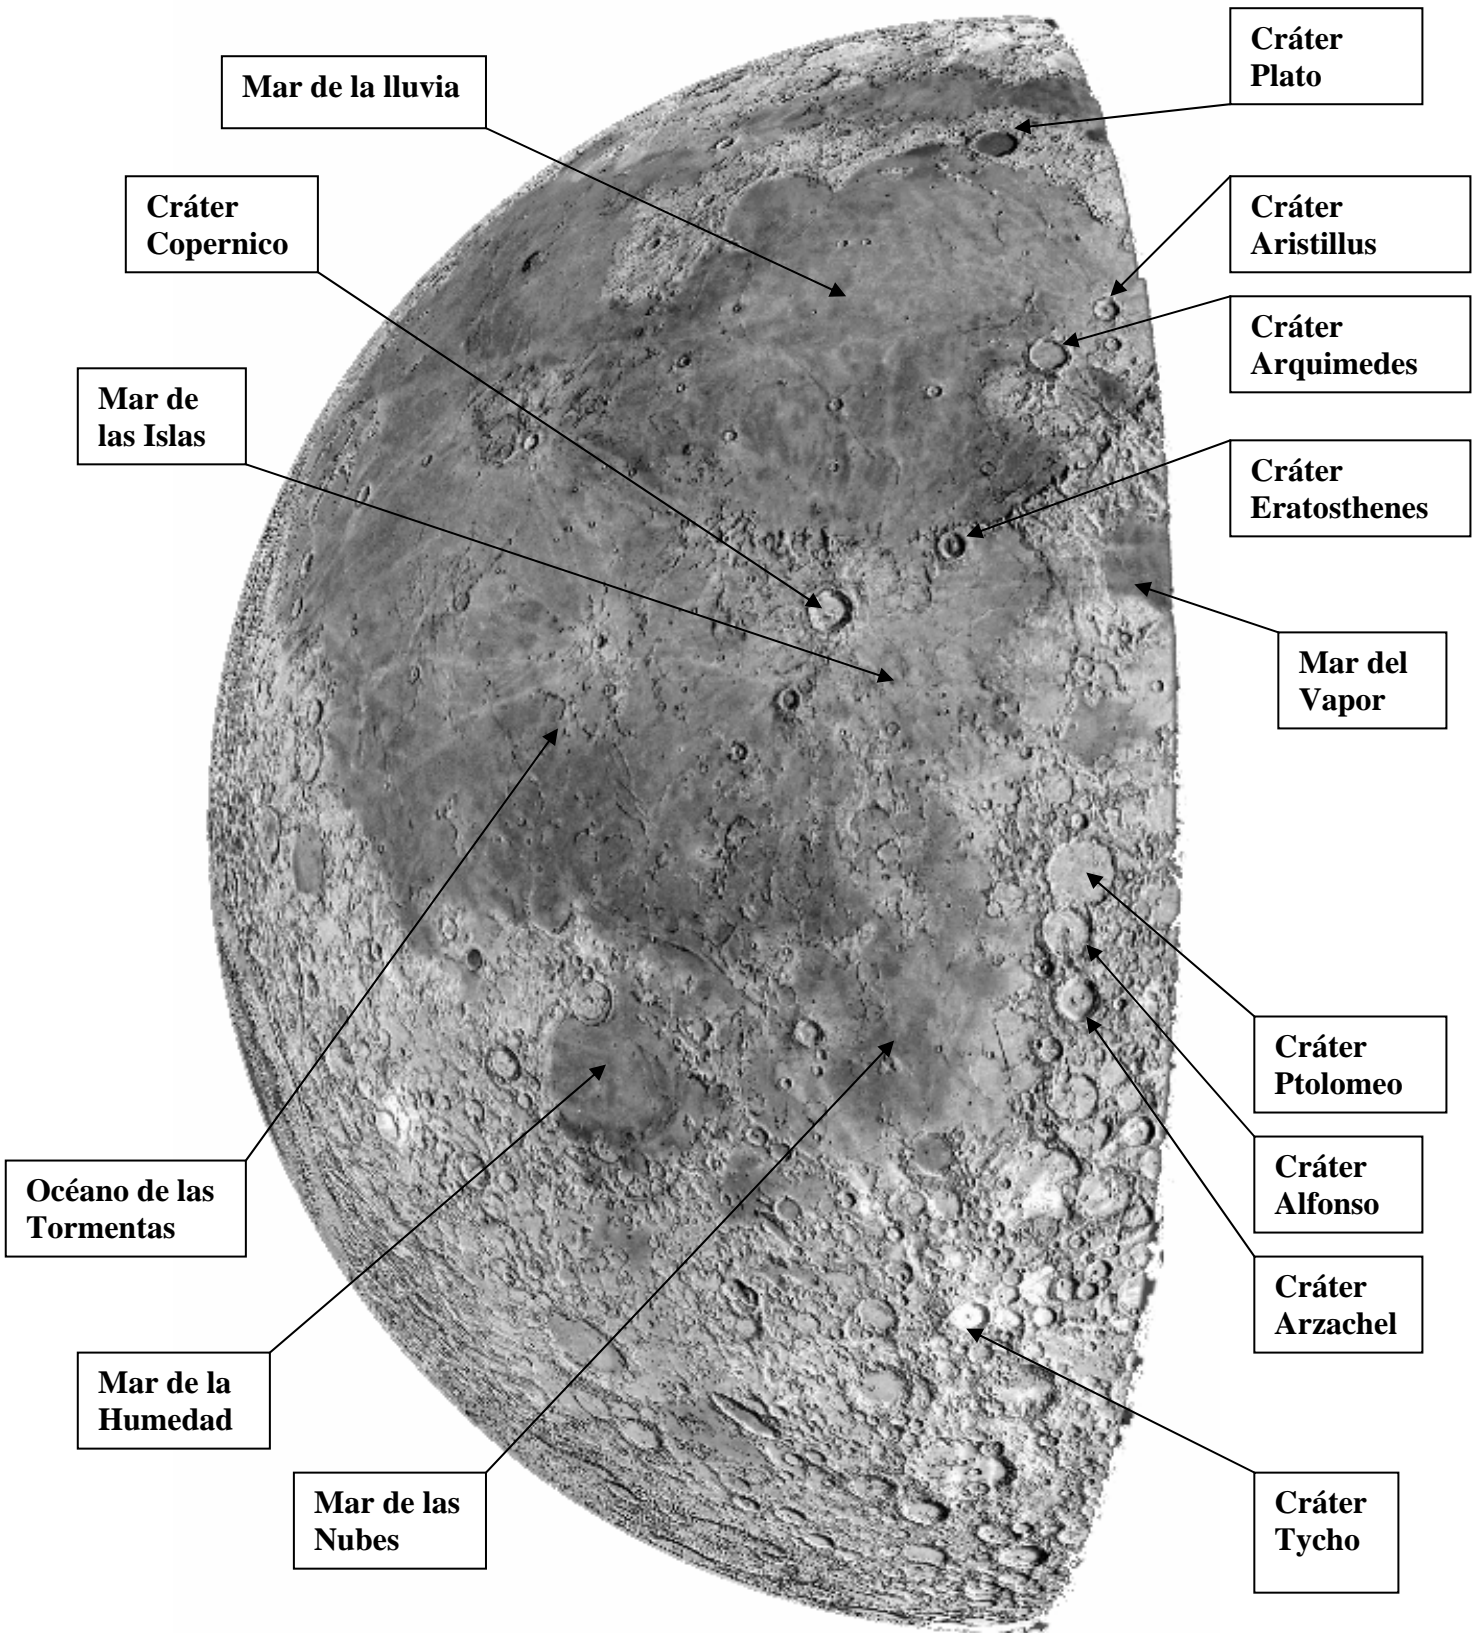

LA LUNA

La Luna en fase menguante con 22 días, tal y como la observamos el día 12 de Agosto de 2009